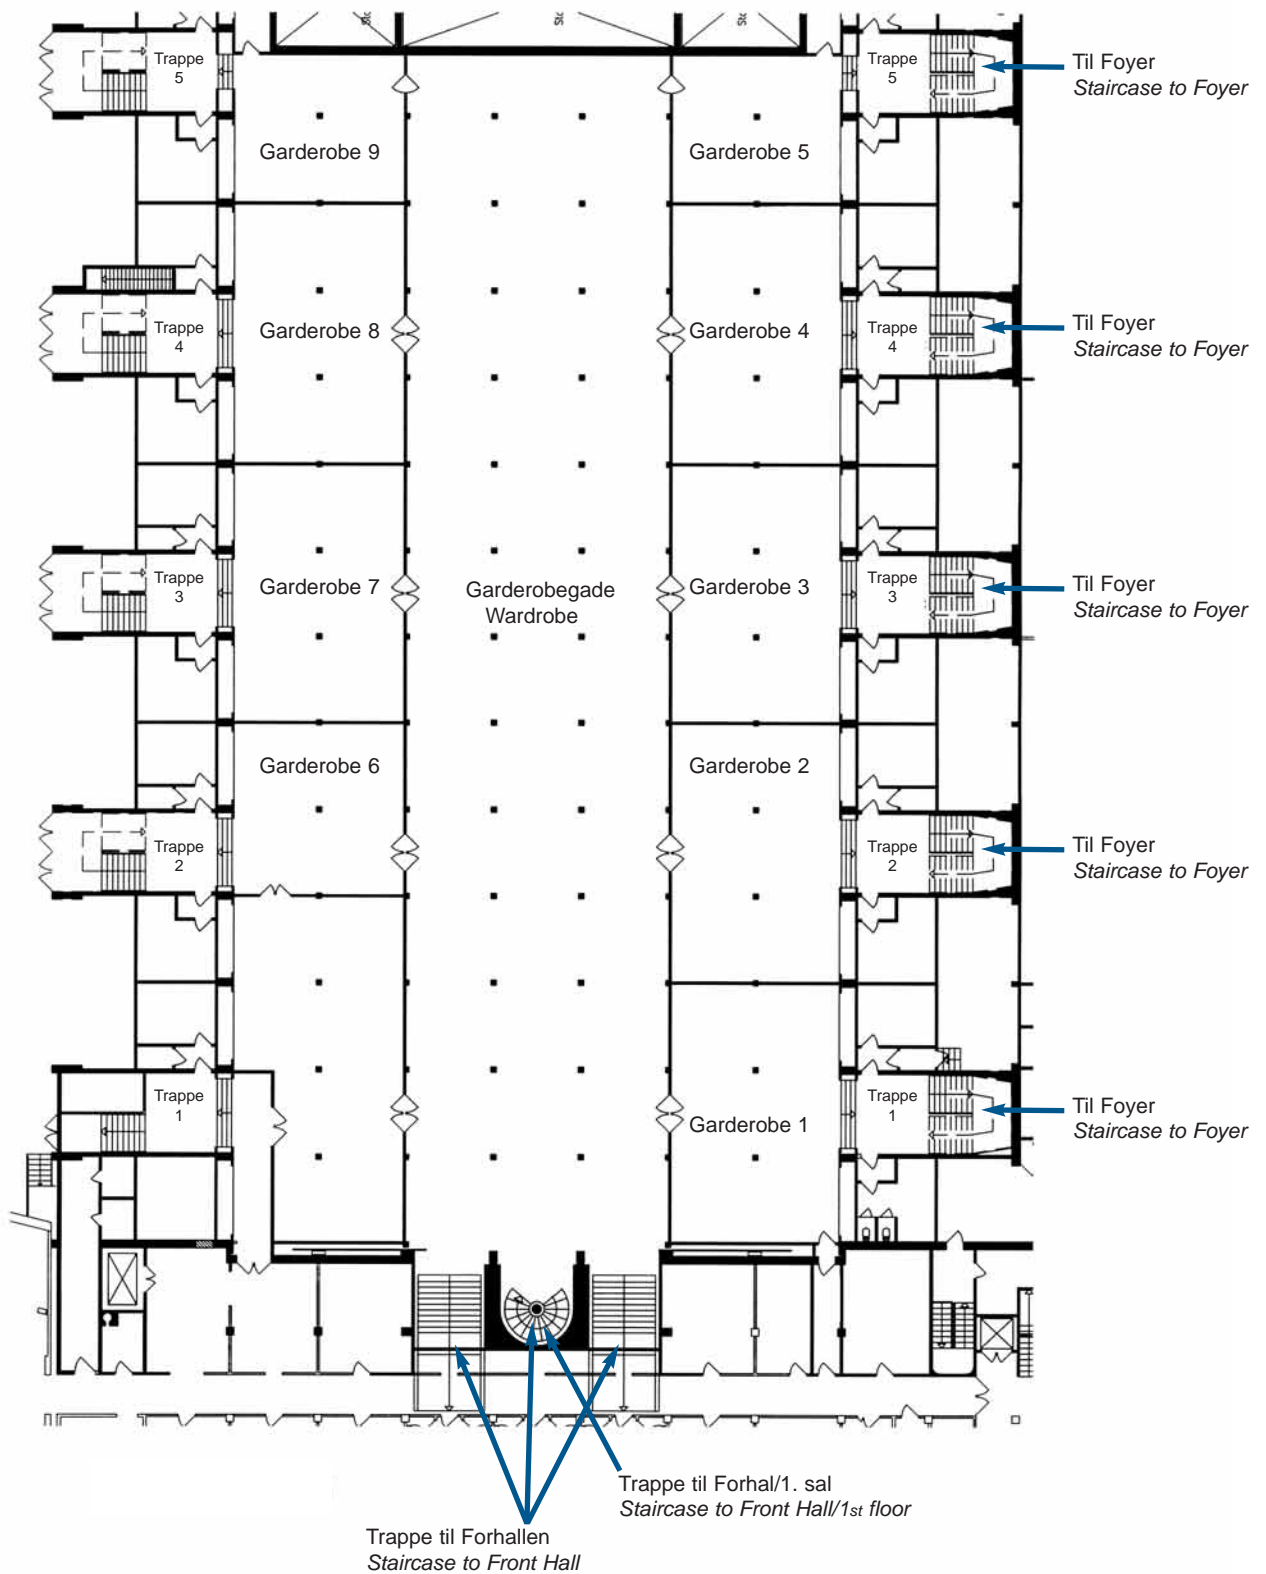

AALBORGHALLEN

GARDEROBEGADEN - UNDERETAGEN - BASEMENT

Målestok 1:400

Aalborg Kongres & Kultur Center

Europa Plads 4 · Postboks 149 · 9100 Aalborg
Tlf.: +45 9935 5555 · akkc@akkc.dk

www.akkc.dk