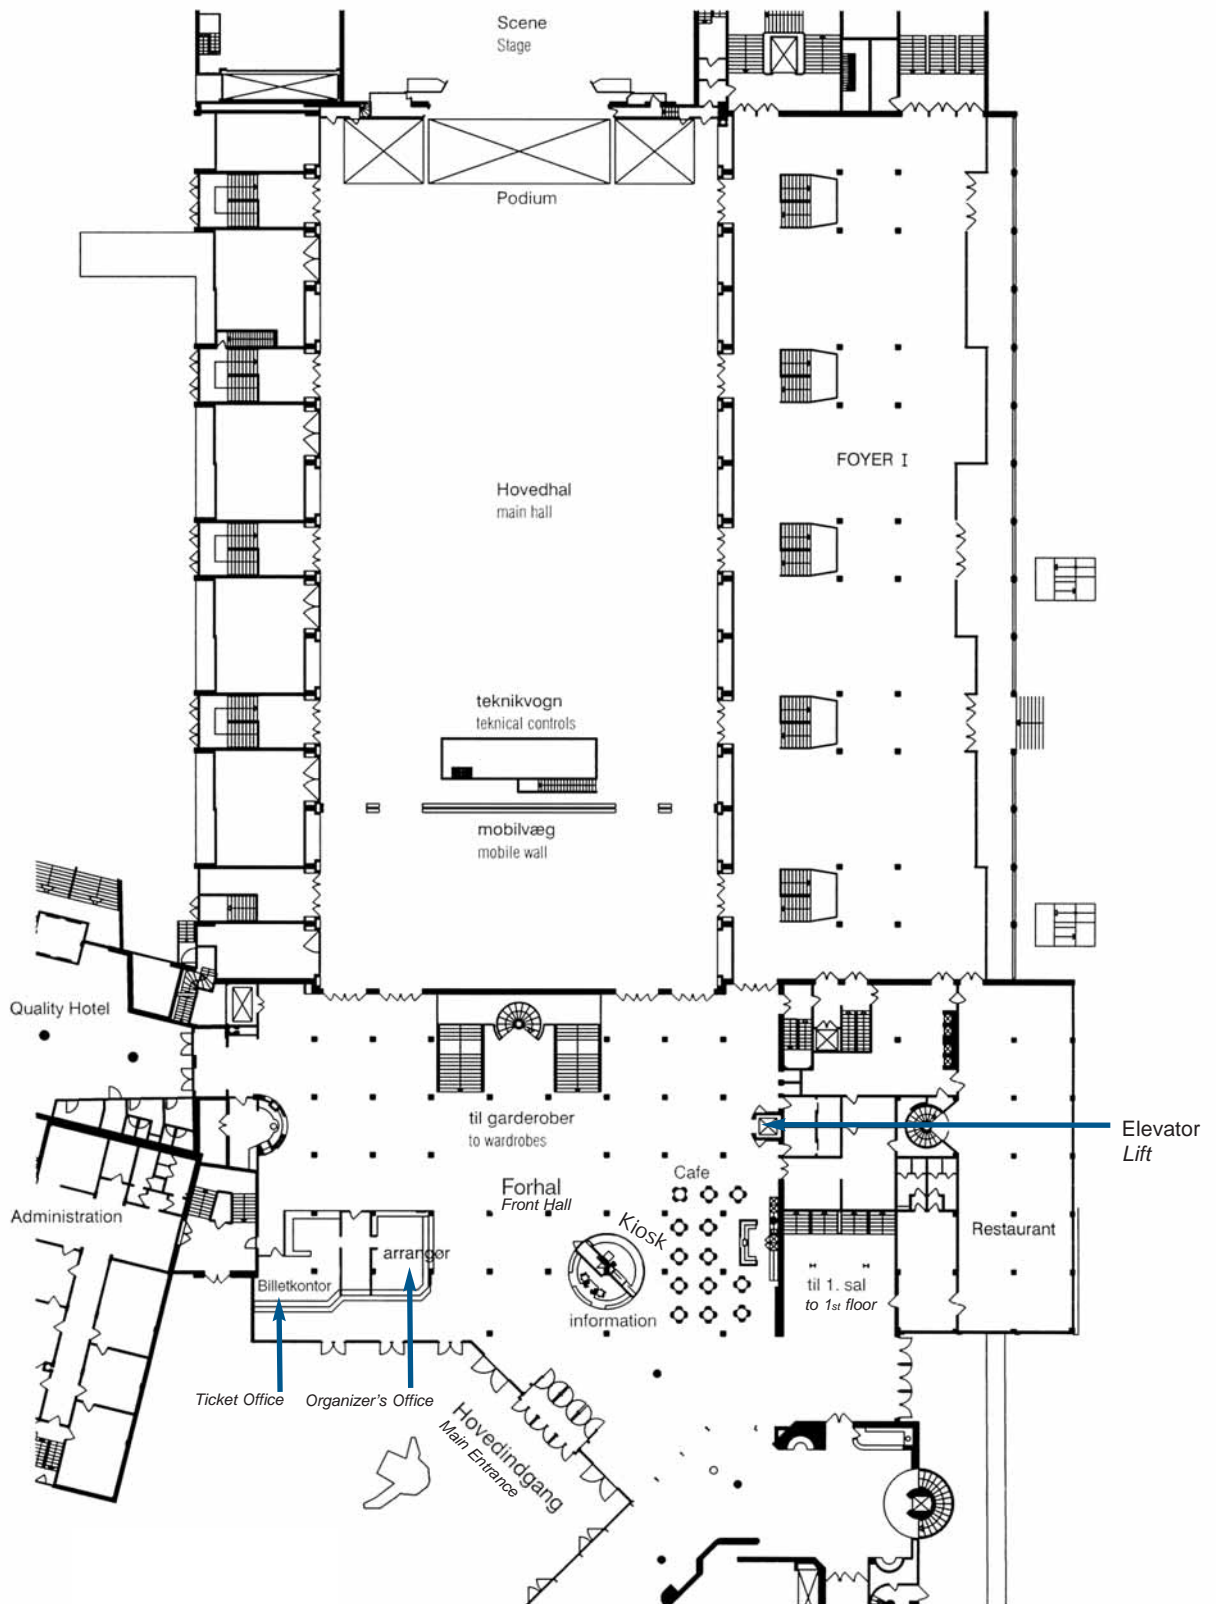

Målestok 1:350

Aalborg Kongres & Kultur Center

Europa Plads 4 · Postboks 149 · 9100 Aalborg
Tlf.: +45 9935 5555 · akkc@akkc.dk

www.akkc.dk

AALBORGHALLEN

STUEPLAN - GROUND FLOOR

Målestok 1:600

Aalborg Kongres & Kultur Center