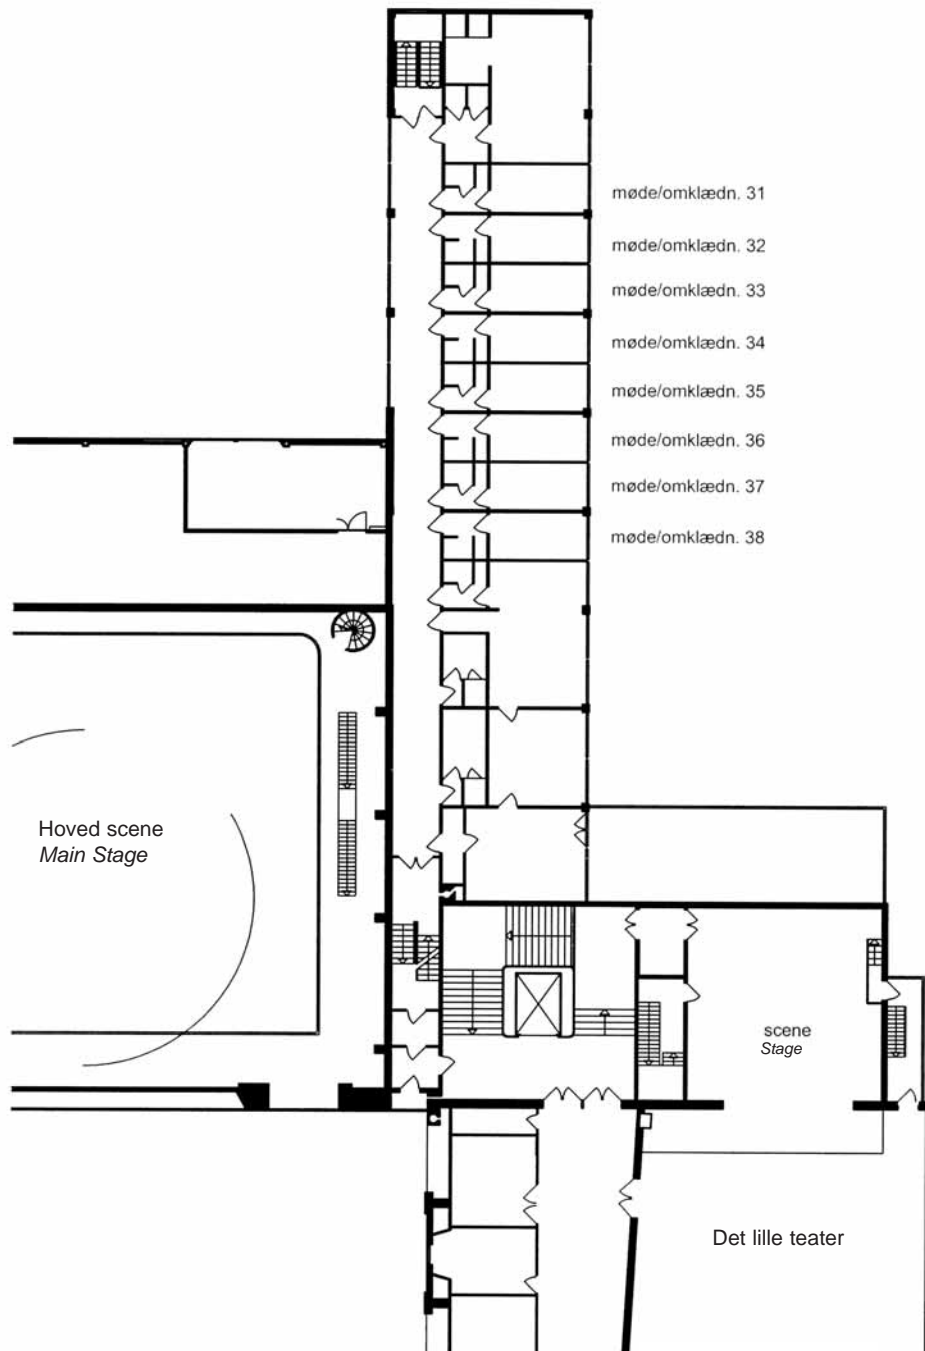

Målestok 1:250

Aalborg Kongres & Kultur Center

Europa Plads 4 · Postboks 149 · 9100 Aalborg
Tlf.: +45 9935 5555 · akkc@akkc.dk

www.akkc.dk

AALBORGHALLEN

MØDELOKALER 20-29 - MEETING/DRESSING ROOMS 20-29
GROUND LEVEL - EAST WING

Målestok 1:350

Aalborg Kongres & Kultur Center

Europa Plads 4 · Postboks 149 · 9100 Aalborg
Tlf.: +45 9935 5555 · akkc@akkc.dk

www.akkc.dk

AALBORGHALLEN

MØDELOKALER 31-38 - MEETING/DRESSING ROOMS 31-38

1ST FLOOR - EAST WING

Målestok 1:550

Aalborg Kongres & Kultur Center

Europa Plads 4 · Postboks 149 · 9100 Aalborg
Tlf.: +45 9935 5555 · akkc@akkc.dk

www.akkc.dk

AALBORGHALLEN

MØDELOKALE 1 - UNDERETAGEN

MEETING ROOM 1 - BASEMENT 1 - EAST WING