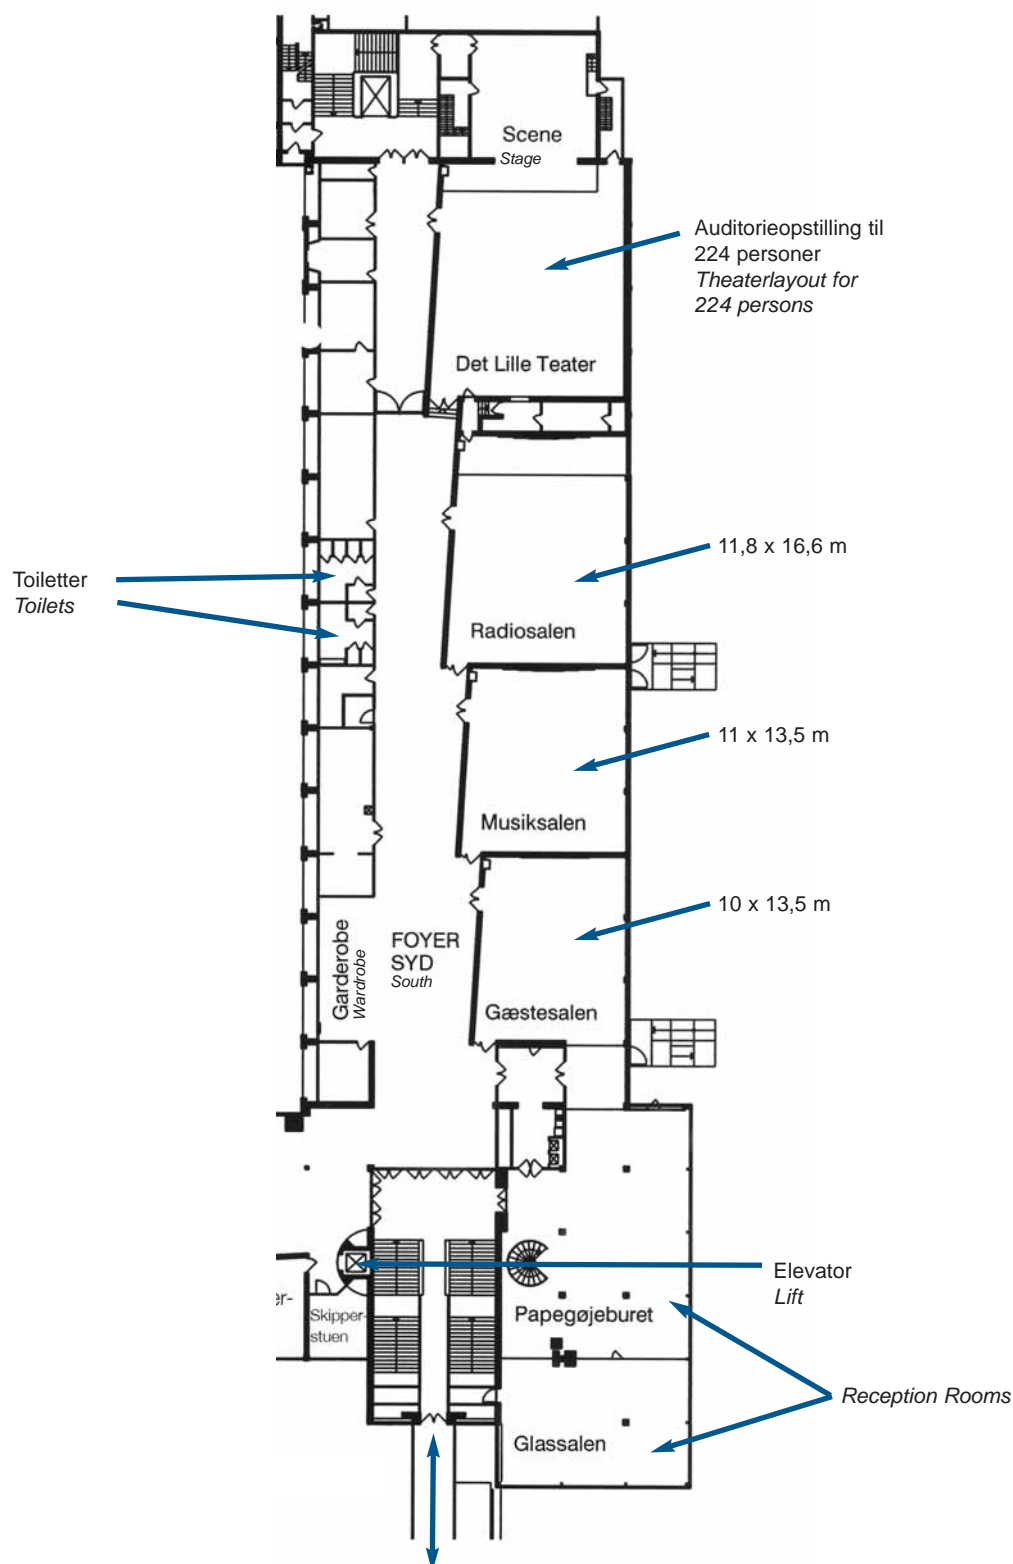

MØDELOKALER 1. SAL - MEETING ROOMS 1ST FLOOR

Målestok 1:400

Aalborg Kongres & Kultur Center

Europa Plads 4 · Postboks 149 · 9100 Aalborg
Tlf.: +45 9935 5555 · akkc@akkc.dk

www.akkc.dk

AALBORGHALLEN

MØDELOKALER 1. SAL - SYD

MEETING ROOMS 1ST FLOOR - SOUTH

Gangbro til Europahallen 1. sal.
Glass-covered Corridor to Europahallen 1st floor

Målestok 1:400

Aalborg Kongres & Kultur Center

Europa Plads 4 · Postboks 149 · 9100 Aalborg
Tlf.: +45 9935 5555 · akkc@akkc.dk