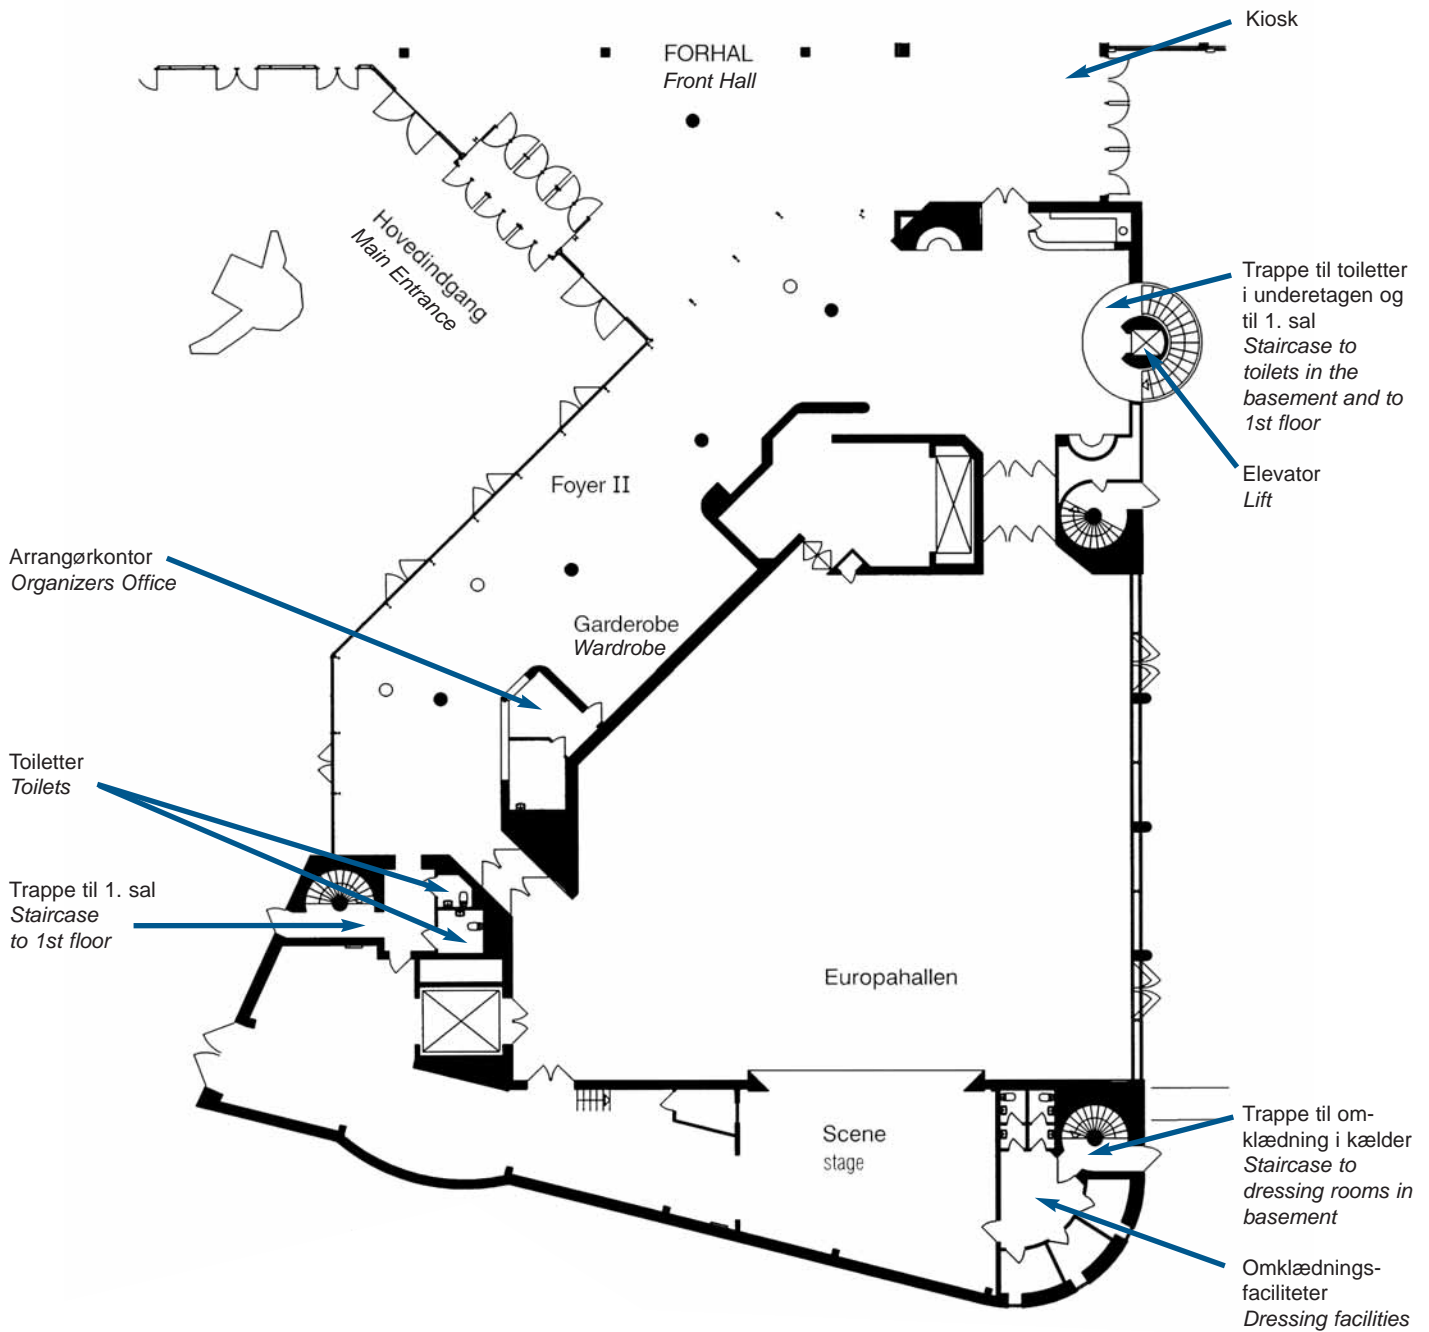

EUROPAHALLEN

Målestok 1:350

Aalborg Kongres & Kultur Center

Europa Plads 4 · Postboks 149 · 9100 Aalborg
Tlf.: +45 9935 5555 · akkc@akkc.dk

www.akkc.dk