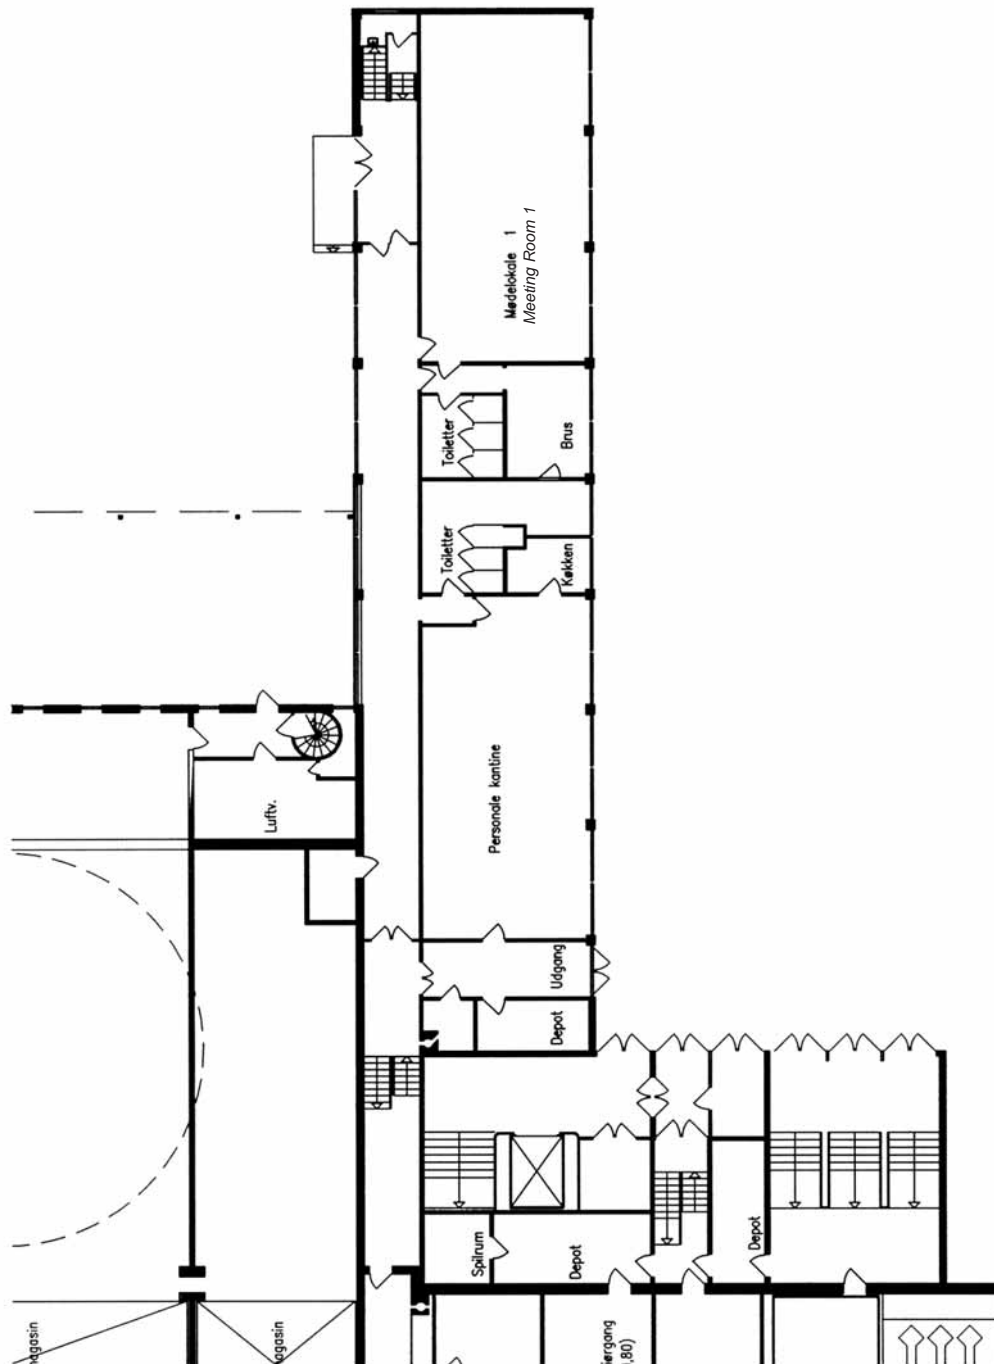

Målestok 1:350

Aalborg Kongres & Kultur Center

Europa Plads 4 · Postboks 149 · 9100 Aalborg
Tlf.: +45 9935 5555 · akkc@akkc.dk

www.akkc.dk

AALBORGHALLEN

MØDELOKALER 31-38 - MEETING/DRESSING ROOMS 31-38

1ST FLOOR - EAST WING

Målestok 1:550

Aalborg Kongres & Kultur Center

Europa Plads 4 · Postboks 149 · 9100 Aalborg
Tlf.: +45 9935 5555 · akkc@akkc.dk

www.akkc.dk

AALBORGHALLEN

MØDELOKALE 1 - UNDERETAGEN

MEETING ROOM 1 - BASEMENT 1 - EAST WING