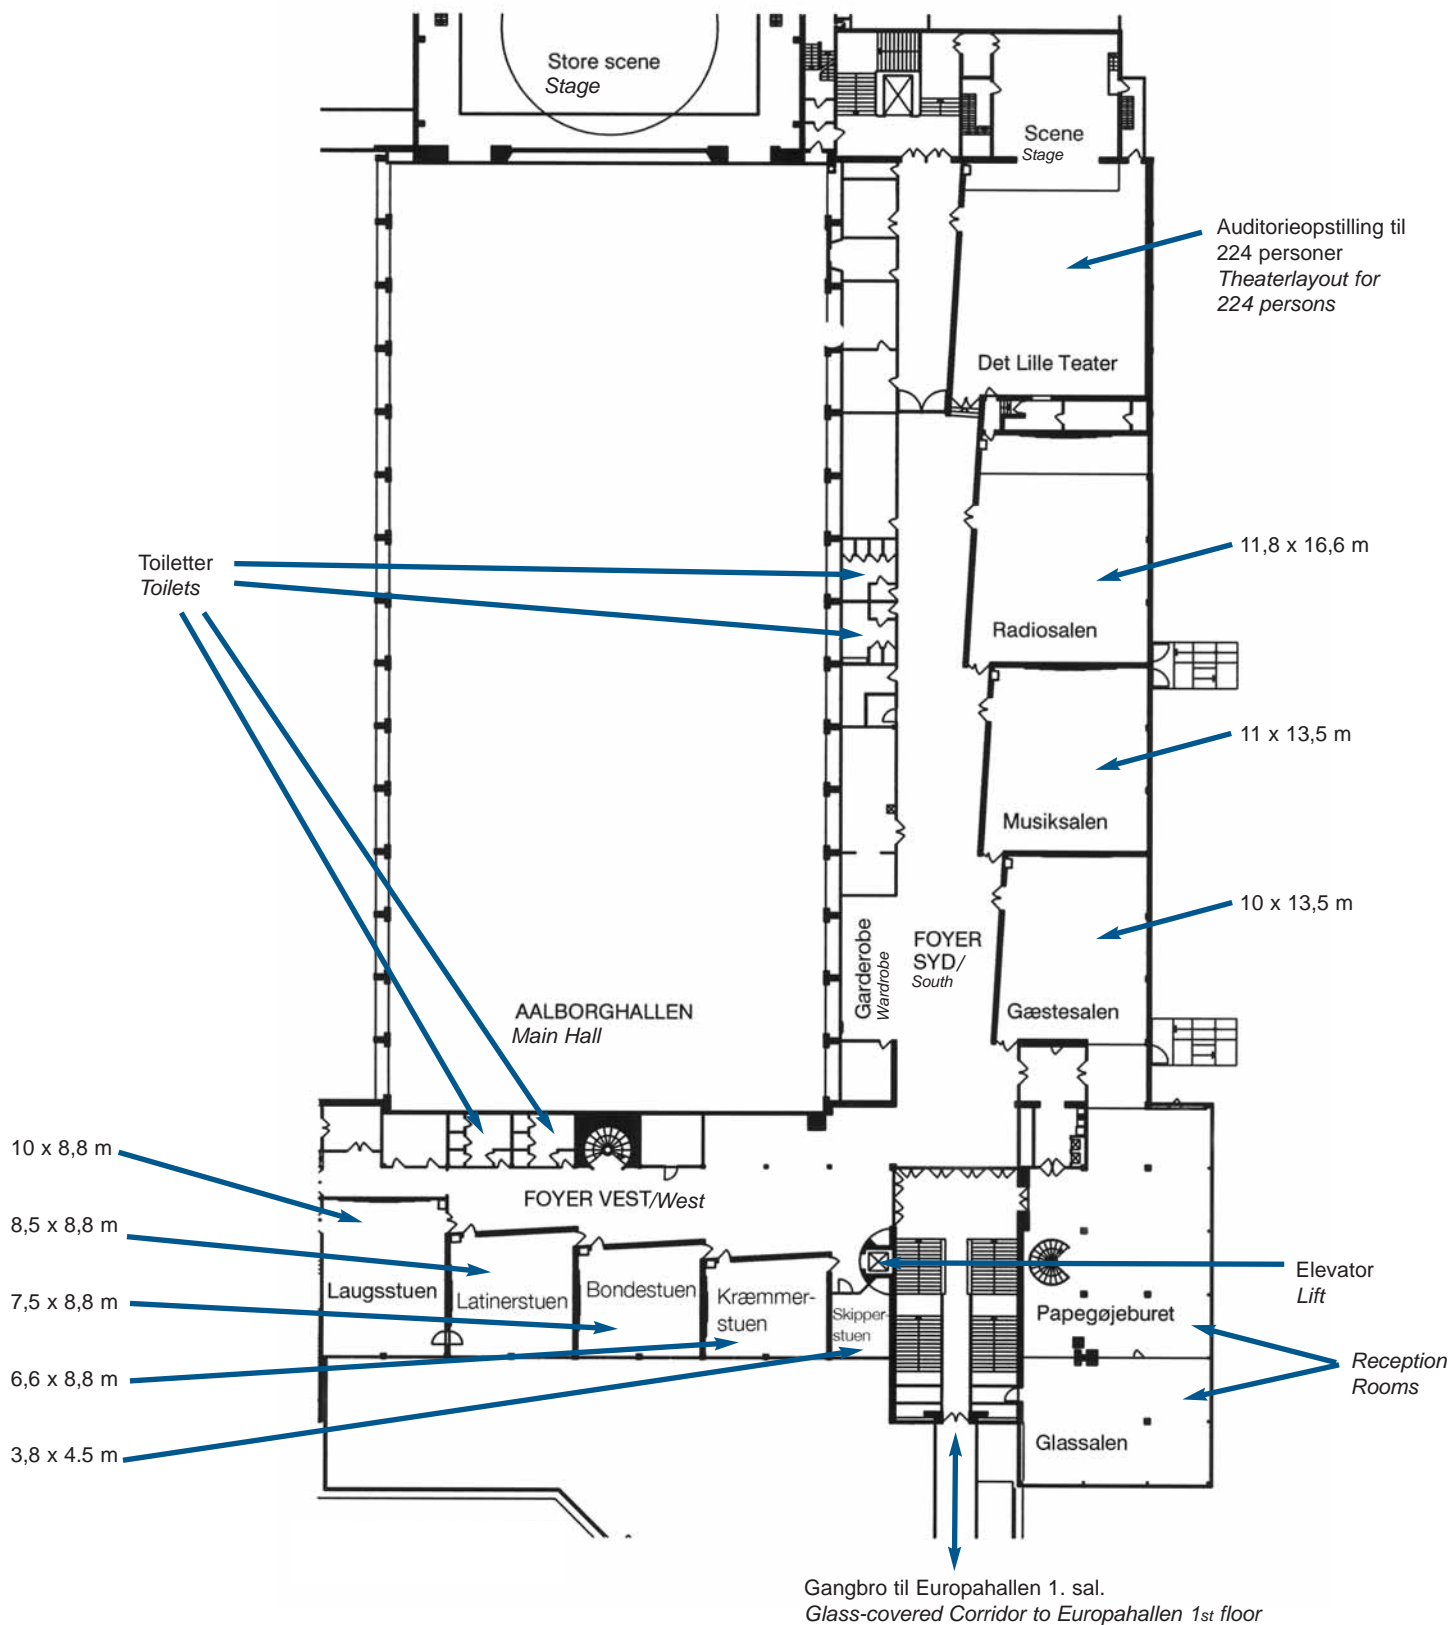

MØDELOKALER 1. SAL - MEETING ROOMS 1ST FLOOR

Målestok 1:400

Aalborg Kongres & Kultur Center

Europa Plads 4 · Postboks 149 · 9100 Aalborg
Tlf.: +45 9935 5555 · akkc@akkc.dk

www.akkc.dk

AALBORGHALLEN

MØDELOKALER 1. SAL - SYD