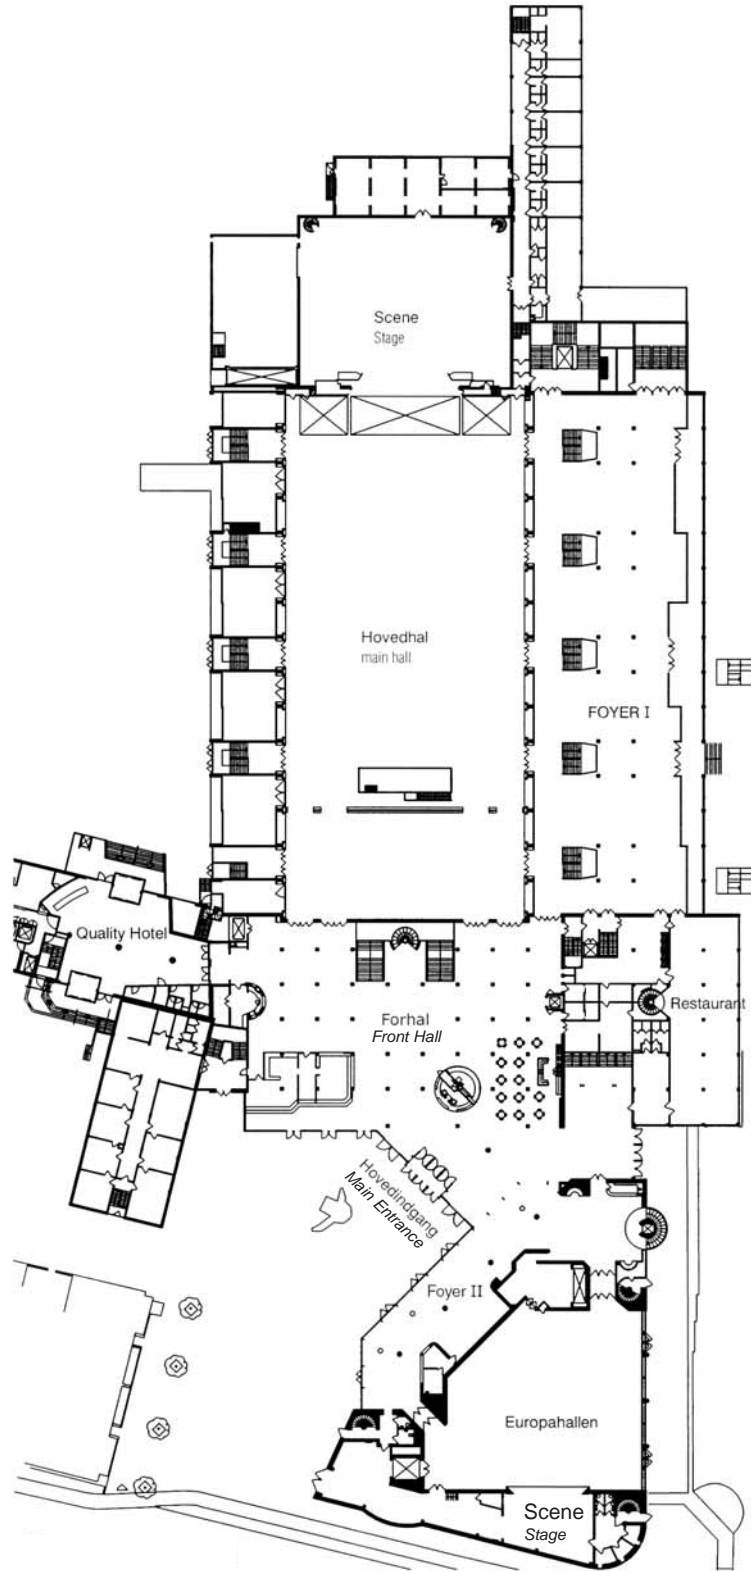

GRUNDPLAN

GROUND FLOOR

Målestok 1:1000

Aalborg Kongres & Kultur Center

Europa Plads 4 · Postboks 149 · 9100 Aalborg
Tlf.: +45 9935 5555 · akkc@akkc.dk

www.akkc.dk

HOVEDINDGANGEN

MAIN ENTRANCE

Målestok 1:350

Aalborg Kongres & Kultur Center

Europa Plads 4 · Postboks 149 · 9100 Aalborg
Tlf.: +45 9935 5555 · akkc@akkc.dk

www.akkc.dk

AALBORGHALLEN

STUEPLAN - GROUND FLOOR

Målestok 1:600

Aalborg Kongres & Kultur Center