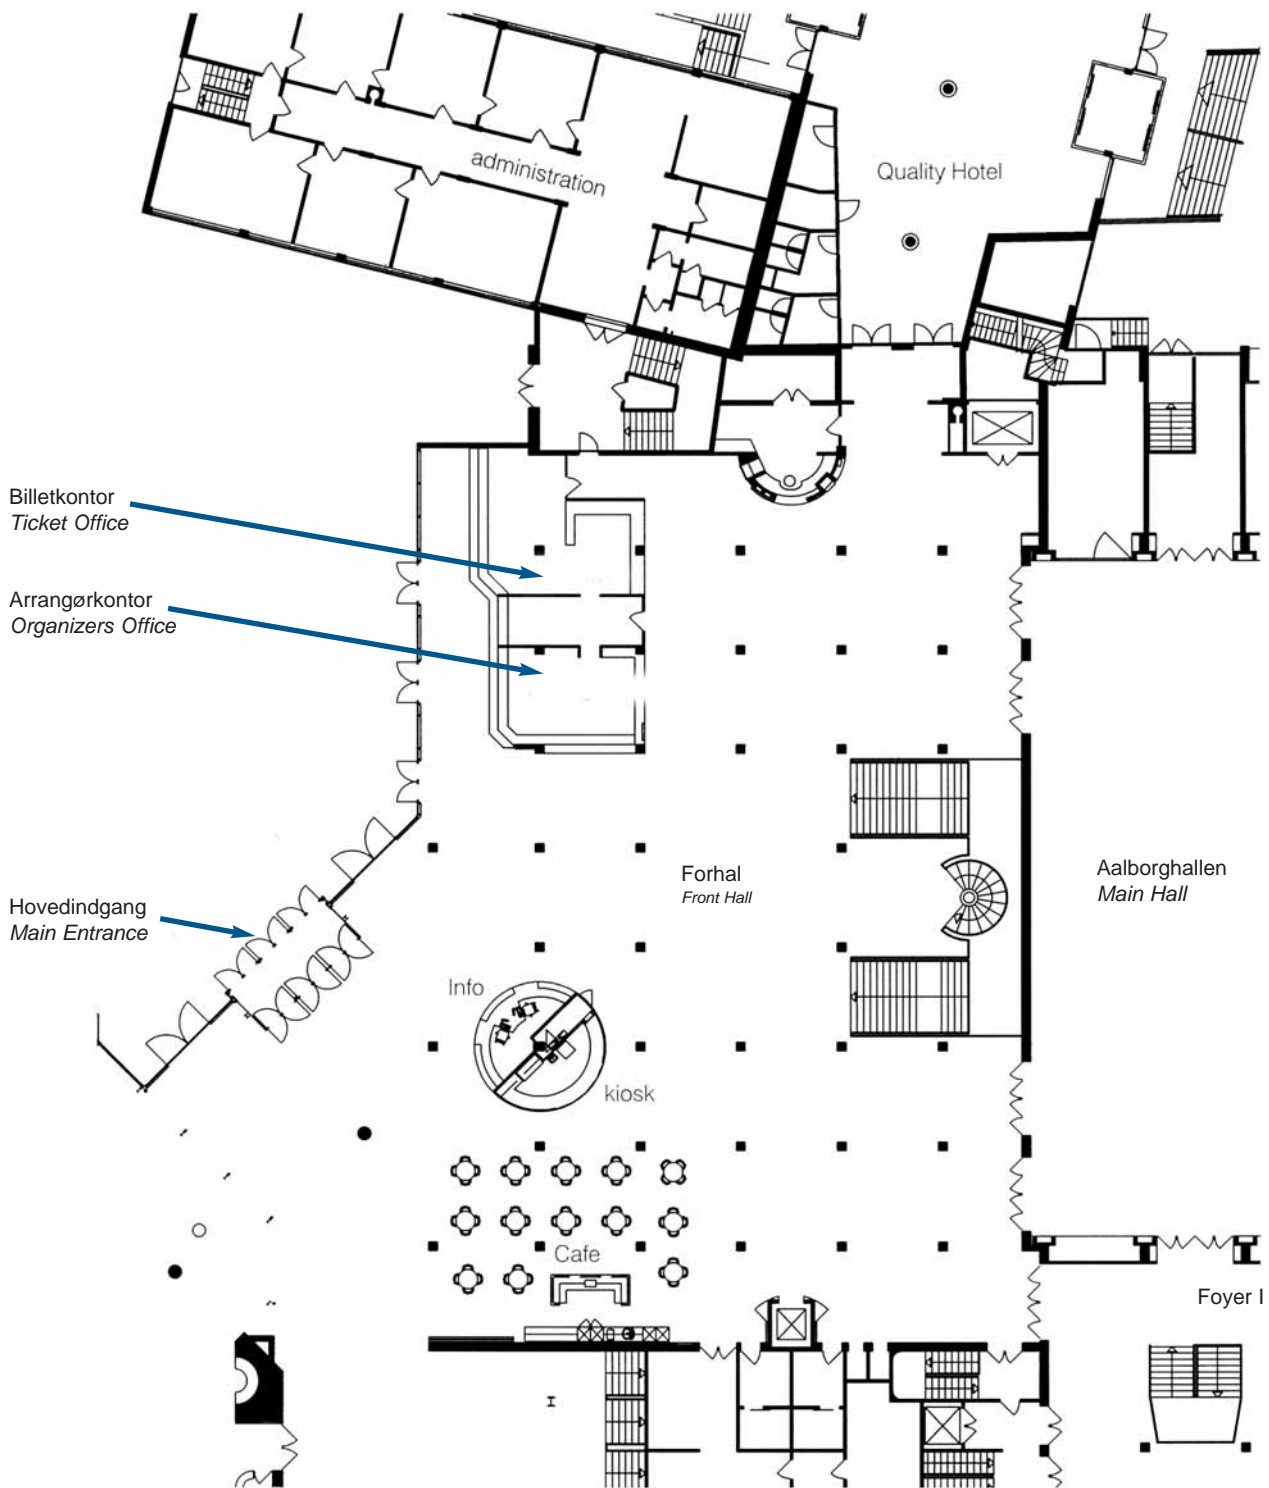

GRUNDPLAN

GROUND FLOOR

Målestok 1:1000

Aalborg Kongres & Kultur Center

Europa Plads 4 · Postboks 149 · 9100 Aalborg
Tlf.: +45 9935 5555 · akkc@akkc.dk

www.akkc.dk

HOVEDINDGANGEN

MAIN ENTRANCE

Målestok 1:350

Aalborg Kongres & Kultur Center

Europa Plads 4 · Postboks 149 · 9100 Aalborg
Tlf.: +45 9935 5555 · akkc@akkc.dk

www.akkc.dk

AALBORGHALLEN

STUEPLAN - GROUND FLOOR

Målestok 1:600

Aalborg Kongres & Kultur Center