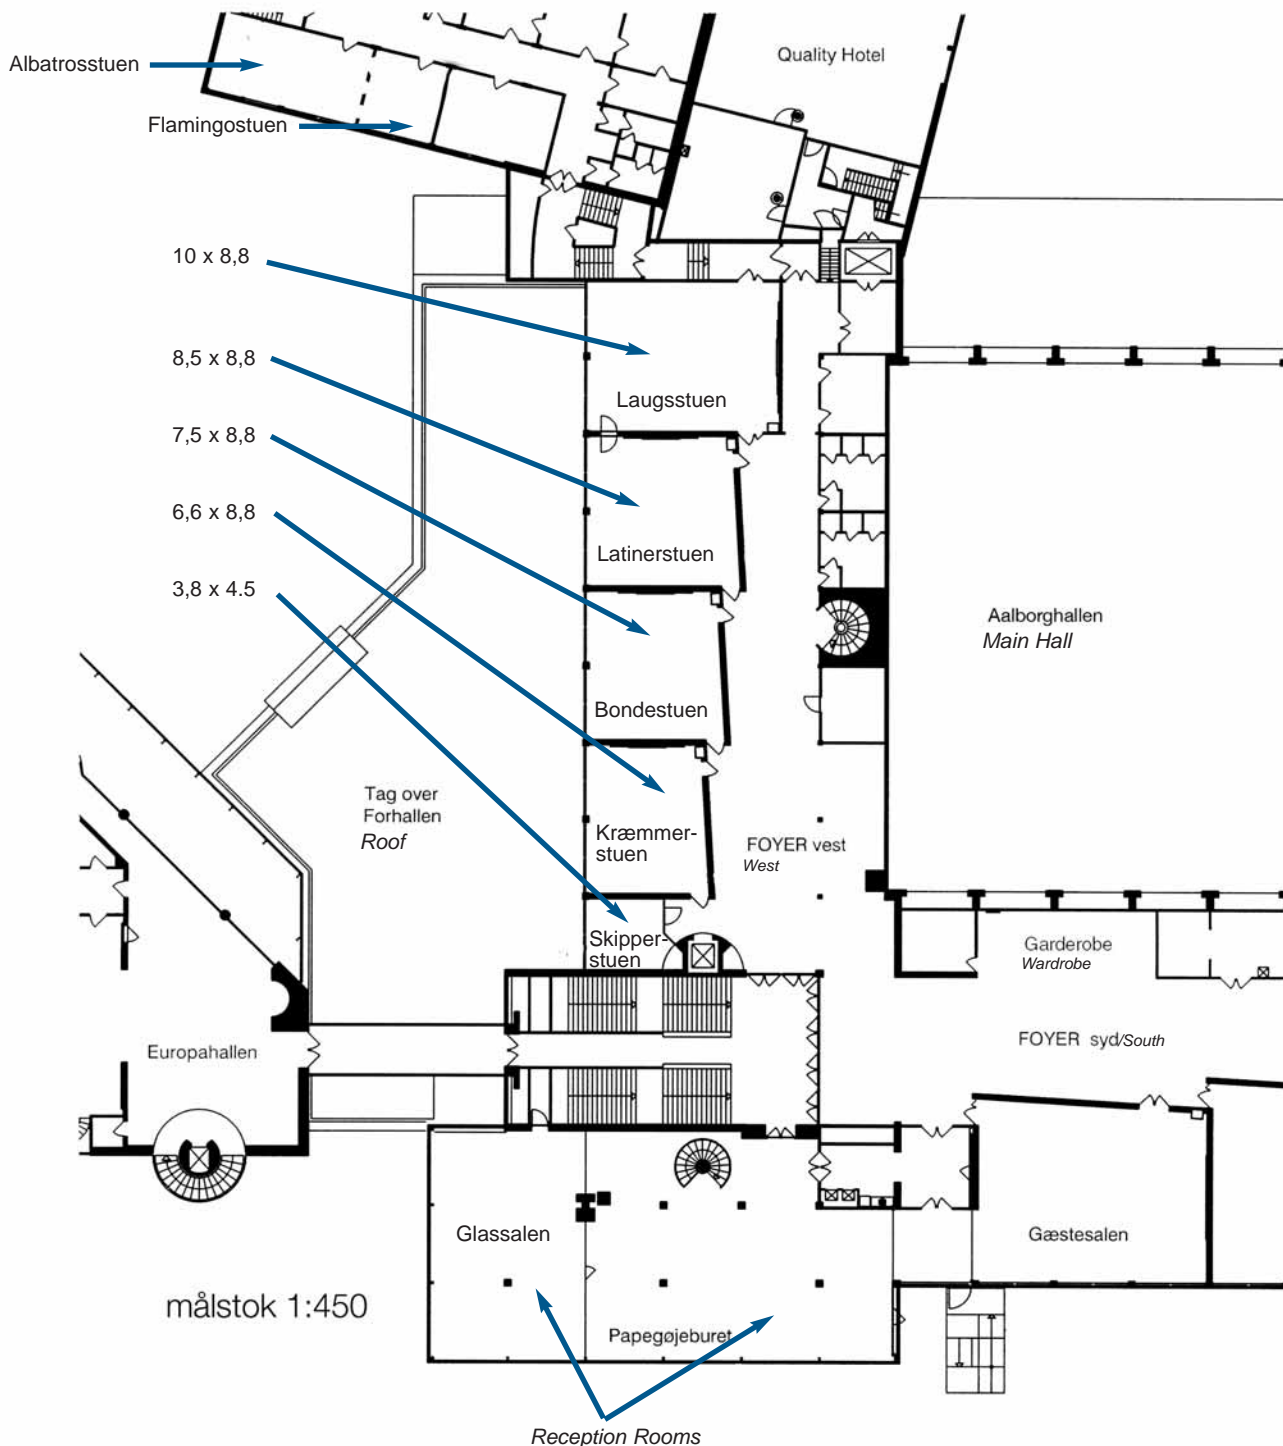

AALBORGHALLEN

MØDELOKALER 1. SAL - VEST

MEETING ROOM 1ST FLOOR - WEST

Målestok 1:450

Aalborg Kongres & Kultur Center

Europa Plads 4 · Postboks 149 · 9100 Aalborg
Tlf.: +45 9935 5555 · akkc@akkc.dk

www.akkc.dk