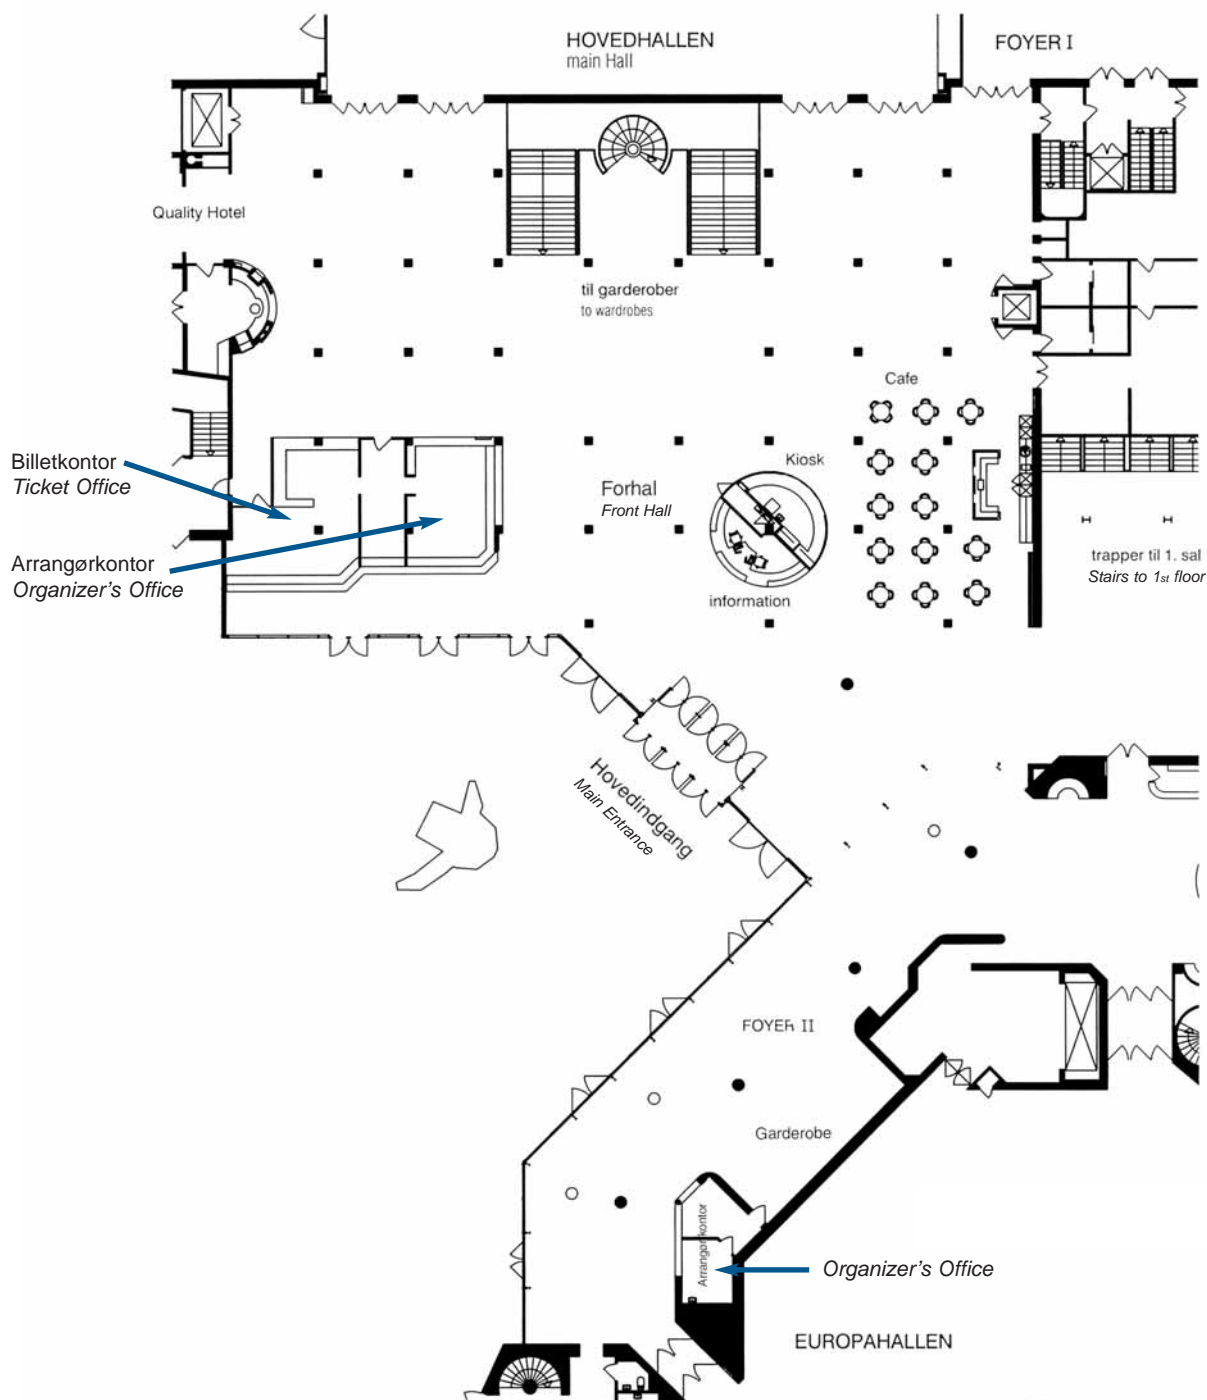

FORHALLEN

FRONT HALL

Målestok 1:400

Aalborg Kongres & Kultur Center

Europa Plads 4 · Postboks 149 · 9100 Aalborg
Tlf.: +45 9935 5555 · akkc@akkc.dk

www.akkc.dk