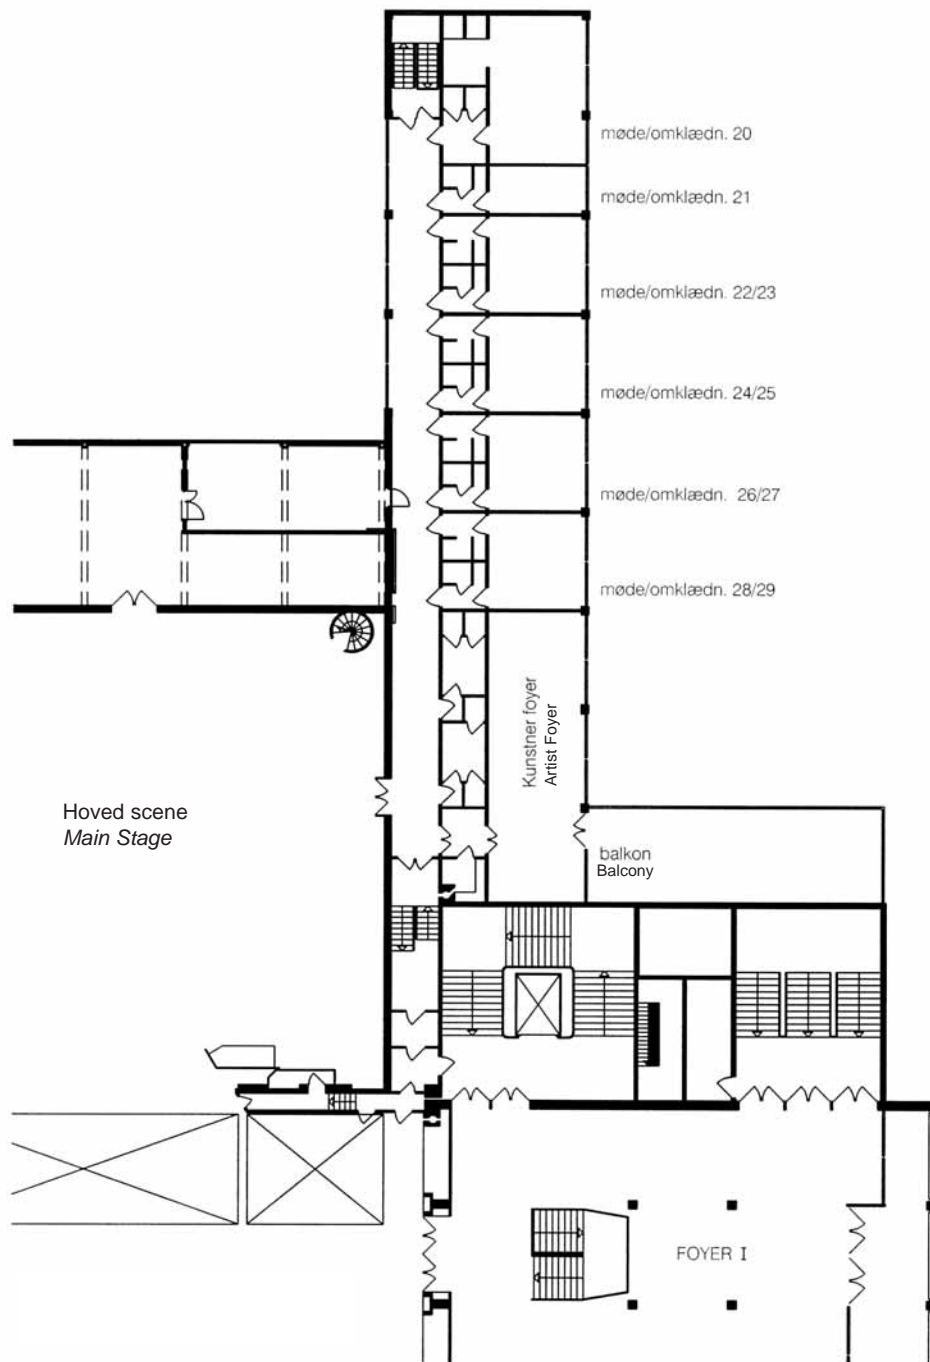

Målestok 1:250

Aalborg Kongres & Kultur Center

Europa Plads 4 · Postboks 149 · 9100 Aalborg
Tlf.: +45 9935 5555 · akkc@akkc.dk

www.akkc.dk

AALBORGHALLEN

MØDELOKALER 20-29 - MEETING/DRESSING ROOMS 20-29
GROUND LEVEL - EAST WING

Målestok 1:350

Aalborg Kongres & Kultur Center

Europa Plads 4 · Postboks 149 · 9100 Aalborg
Tlf.: +45 9935 5555 · akkc@akkc.dk

www.akkc.dk

AALBORGHALLEN

MØDELOKALER 31-38 - MEETING/DRESSING ROOMS 31-38

1ST FLOOR - EAST WING