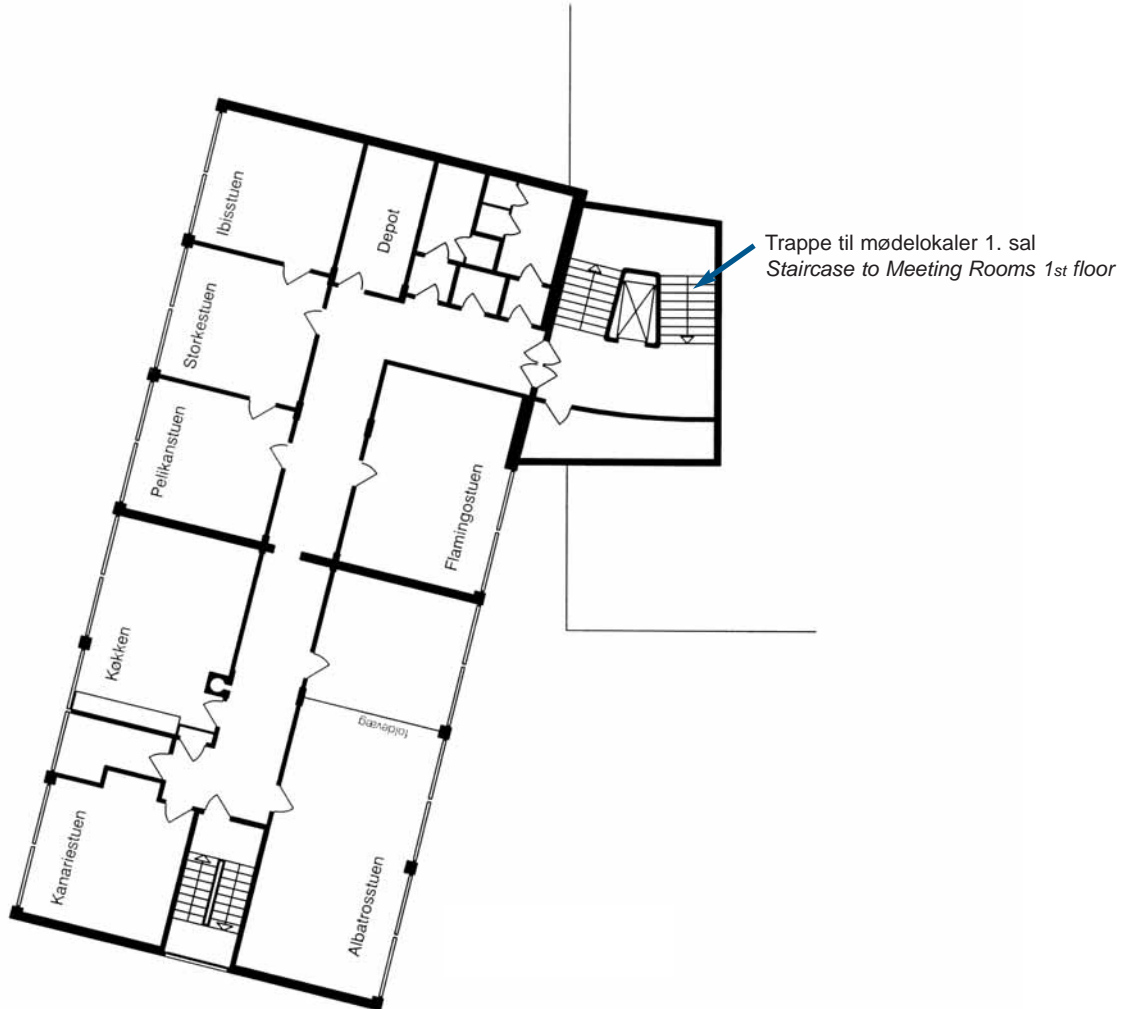

Målestok 1:350

Aalborg Kongres & Kultur Center

Europa Plads 4 · Postboks 149 · 9100 Aalborg
Tlf.: +45 9935 5555 · akkc@akkc.dk

www.akkc.dk

AALBORGHALLEN

MØDELOKALER 2. SAL - MEETING ROOMS 2ND FLOOR
ADMINISTRATION WING

Målestok 1:250

Aalborg Kongres & Kultur Center

Europa Plads 4 · Postboks 149 · 9100 Aalborg
Tlf.: +45 9935 5555 · akkc@akkc.dk

www.akkc.dk

AALBORGHALLEN

MØDELOKALER 20-29 - MEETING/DRESSING ROOMS 20-29
GROUND LEVEL - EAST WING