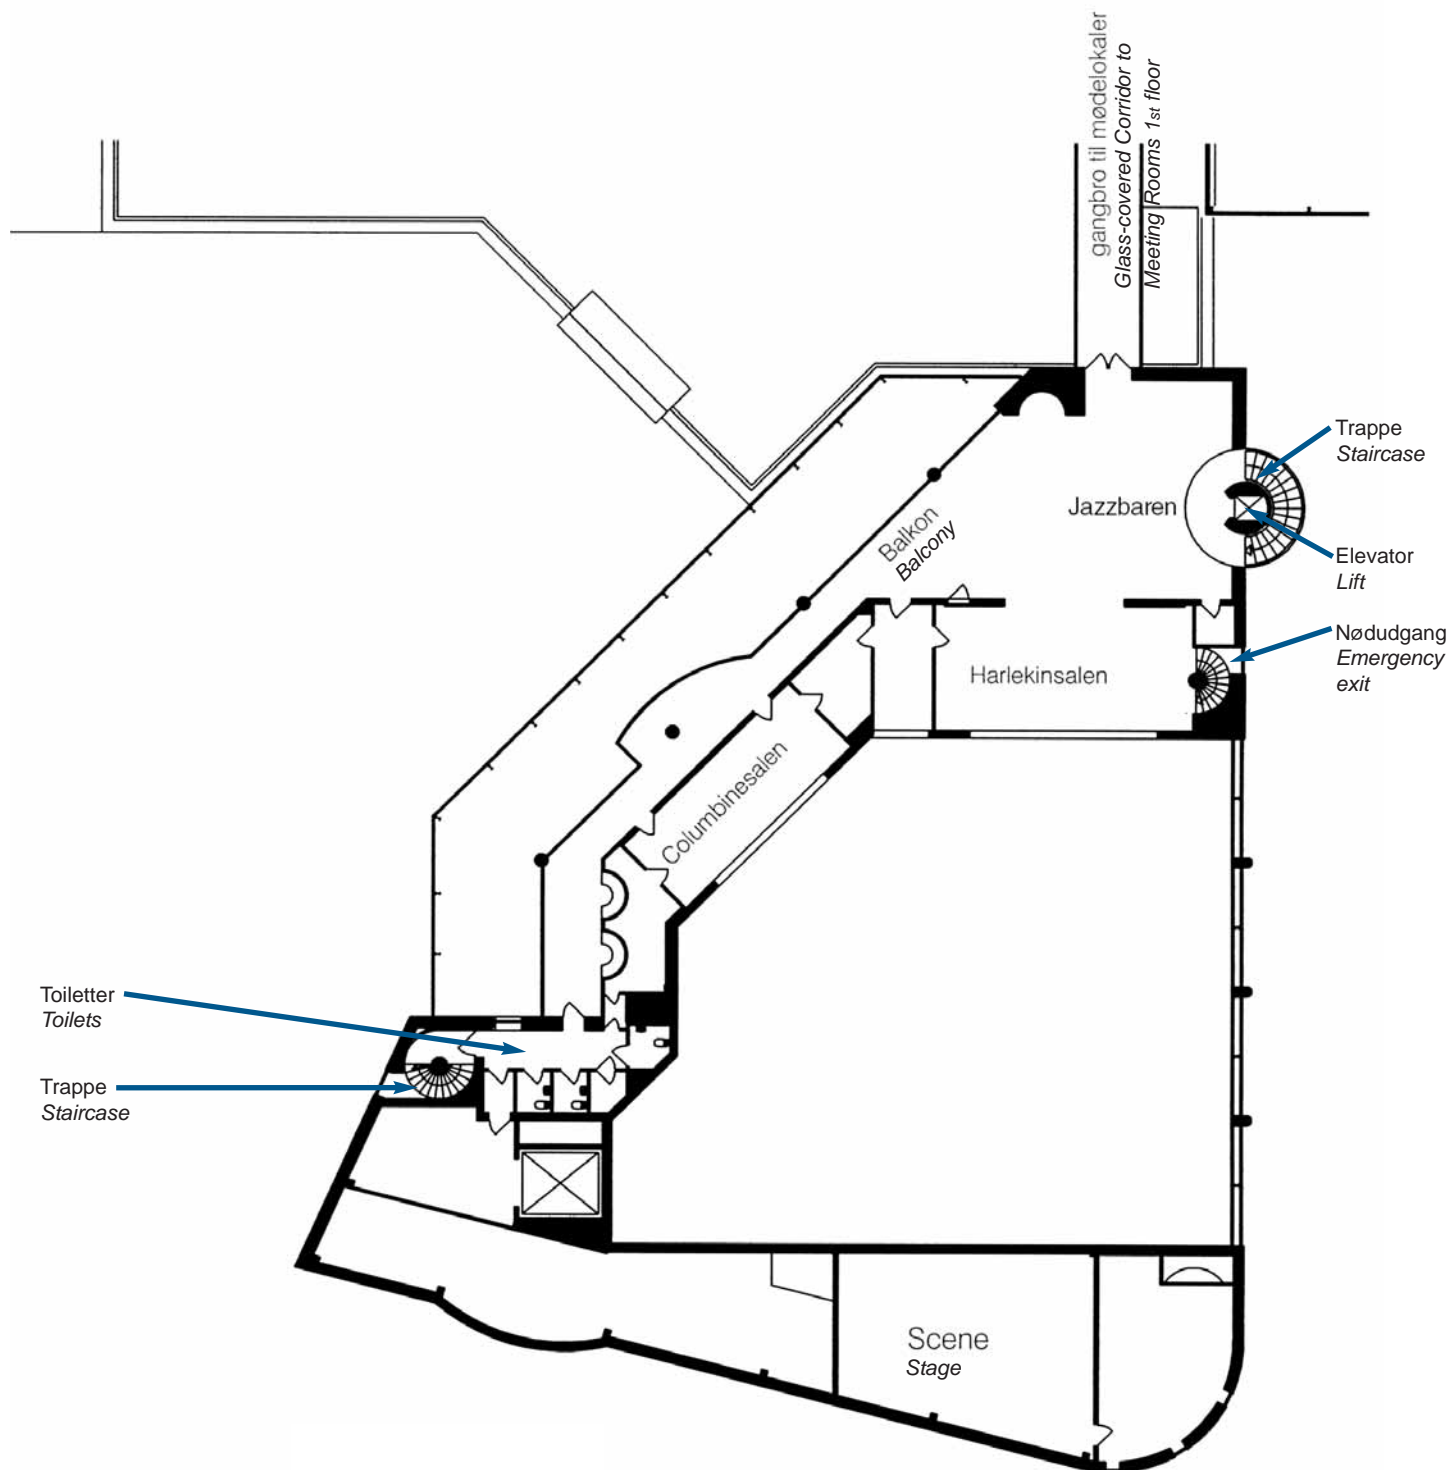

Målestok 1:350

Aalborg Kongres & Kultur Center

Europa Plads 4 · Postboks 149 · 9100 Aalborg
Tlf.: +45 9935 5555 · akkc@akkc.dk

www.akkc.dk

AALBORGHALLEN

MØDELOKALER 2. SAL - MEETING ROOMS 2ND FLOOR
ADMINISTRATION WING